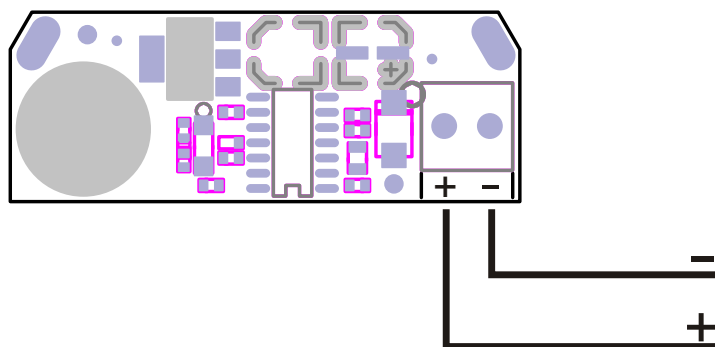

## SP10

DIFFUSORE PIEZOELETTRICO AD INCASSO  
DI FORMA CIRCOLARE

### Caratteristiche Tecniche

Tensione nominale di alimentazione	12V
Livello di pressione	109 dB
Frequenza	2000 – 6700 Hz
Contenitore	ABS
Dimensioni (Ø xA)	62x40mm