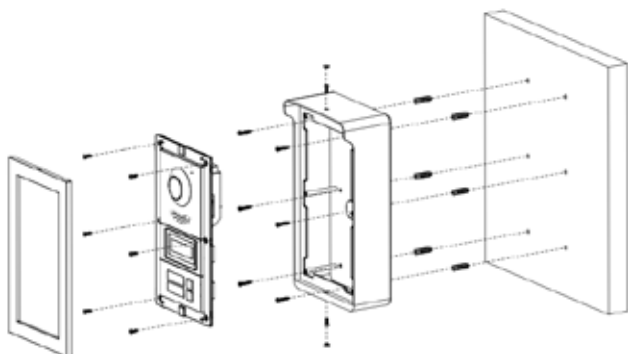

Installazione

Hiltron Land S.r.l.

Strada Provinciale di Caserta, 218 80144 - Napoli - Italy
Tel: (+39) 081.185.39.000 Fax: (+39) 081.185.39.016
www.hiltronsecurity.net