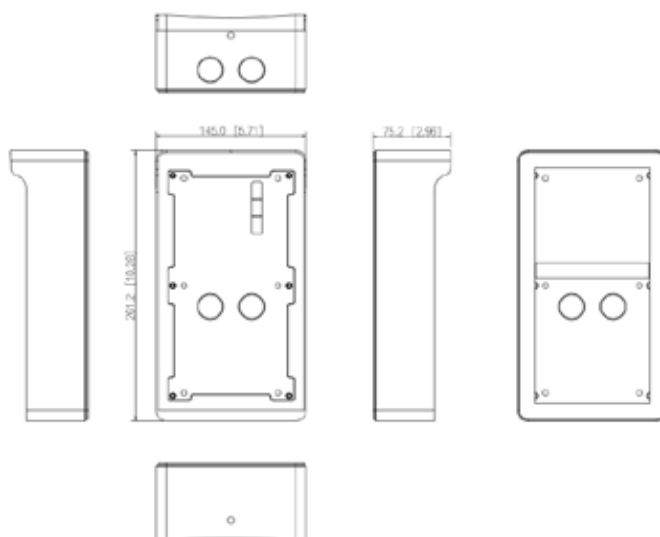

VIS2MPP

Tettuccio parapiovvia da parete per 2 moduli

Caratteristiche Tecniche

Prestazione

Involucro	Acciaio
-----------	---------

Generale

Colore	Argento
Installazione	Montaggio superficiale
Dimensioni	261,2 mm × 145,0 mm × 75,2 mm (10,28" × 5,71" × 2,96")
Grado di protezione	IP65 (è necessario sigillante siliconico)
Peso netto	1,55 Kg
Peso lordo	1,89 Kg

Dimensione

Installazione

Hiltron Land S.r.l.

Strada Provinciale di Caserta, 218 80144 - Napoli - Italy
 Tel: (+39) 081.185.39.000 Fax: (+39) 081.185.39.016
www.hiltronsecurity.net