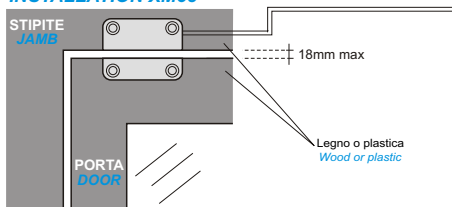

INSTALLAZIONE XM58 INSTALLATION XM58